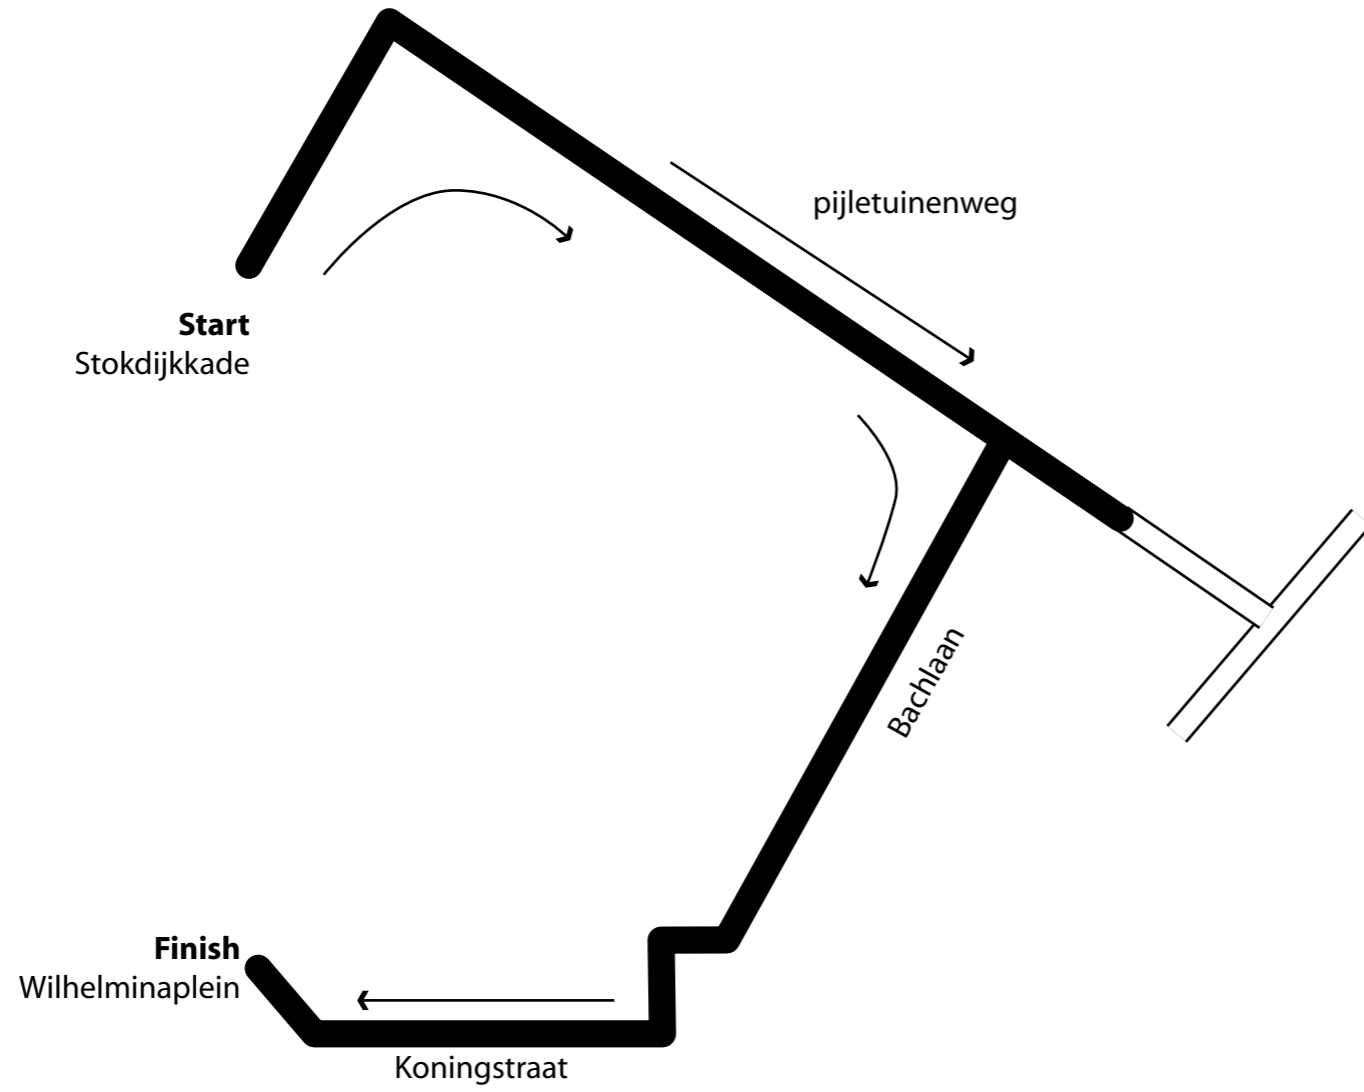

Parcours Jeugdloop 1400 mtr

Naaldwijk