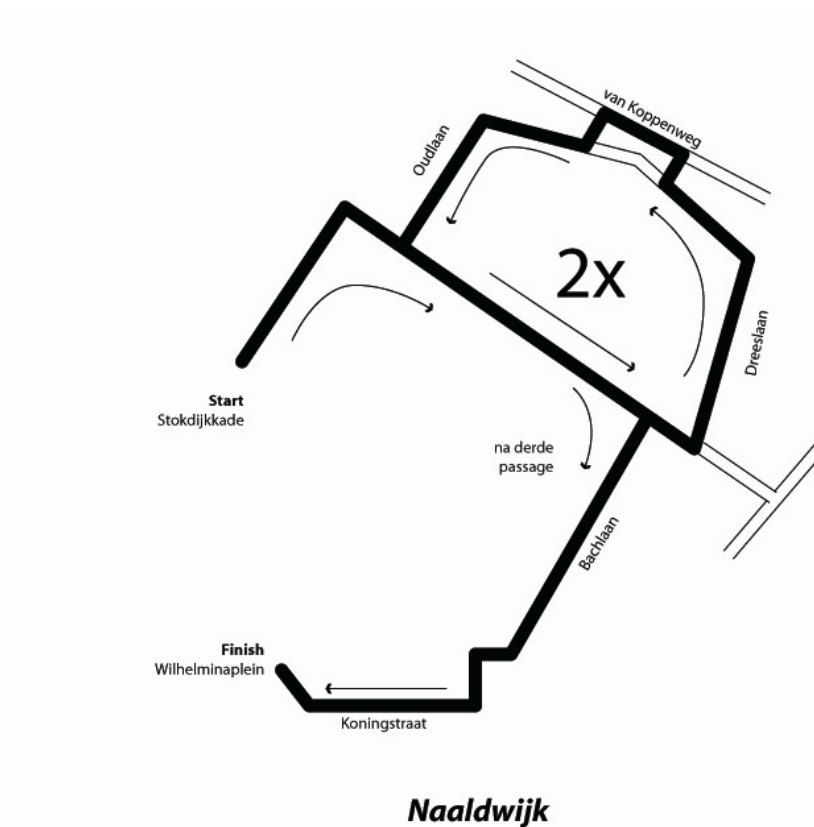

Parcours Alfa Accountants Run 5 km

Parcours Alfa Accountants Run 5 km. Prestatieloop

Start	Stokdijkkade	Bizet huis nr 3	
R-A	Pijletuinenweg		
L-A	Dreeslaan		
	Na 1e flat Dreeslaan		
R-A	richting v Koppenweg		
L-A	v Koppen weg		
L-A	Richting Oudlaan		
R-A	Oudlaan		
L-A	Pijletuinenweg		
L-A	Dreeslaan		
	Na 1e flat Dreeslaan		
R-A	richting v Koppenweg		
L-A	v Koppen weg		
L-A	Richting Oudlaan		
R-A	Oudlaan		
L-A	Pijletuinenweg		
R-A	Bachlaan		
L-A	Verdilaan		
R-A	Koningstraat		
Finish	Wilhelminaplein		